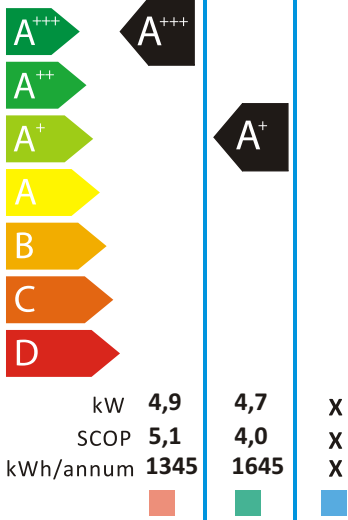

ENERG

енергия · ενεργεια

VIVAX

Model ACP-18CC50AERI
 Vanjska jedinica/Outdoor unit ACP-18CC50AERI/O2
 Unutarnja jedinica/Indoor unit ACP-18CC50AERI/I2

SEER

kW **5,3**
 SEER **6,1**
 kWh/annum **304**

SCOP

kW	4,9	4,7	X
SCOP	5,1	4,0	X
kWh/annum	1345	1645	X

■ ■ ■

56dB

65dB

ENERGIA · ЕНЕРГИЯ · ΕΝΕΡΓΕΙΑ · ENERGIJA · ENERGY · ENERGIE · ENERGI

626/2011